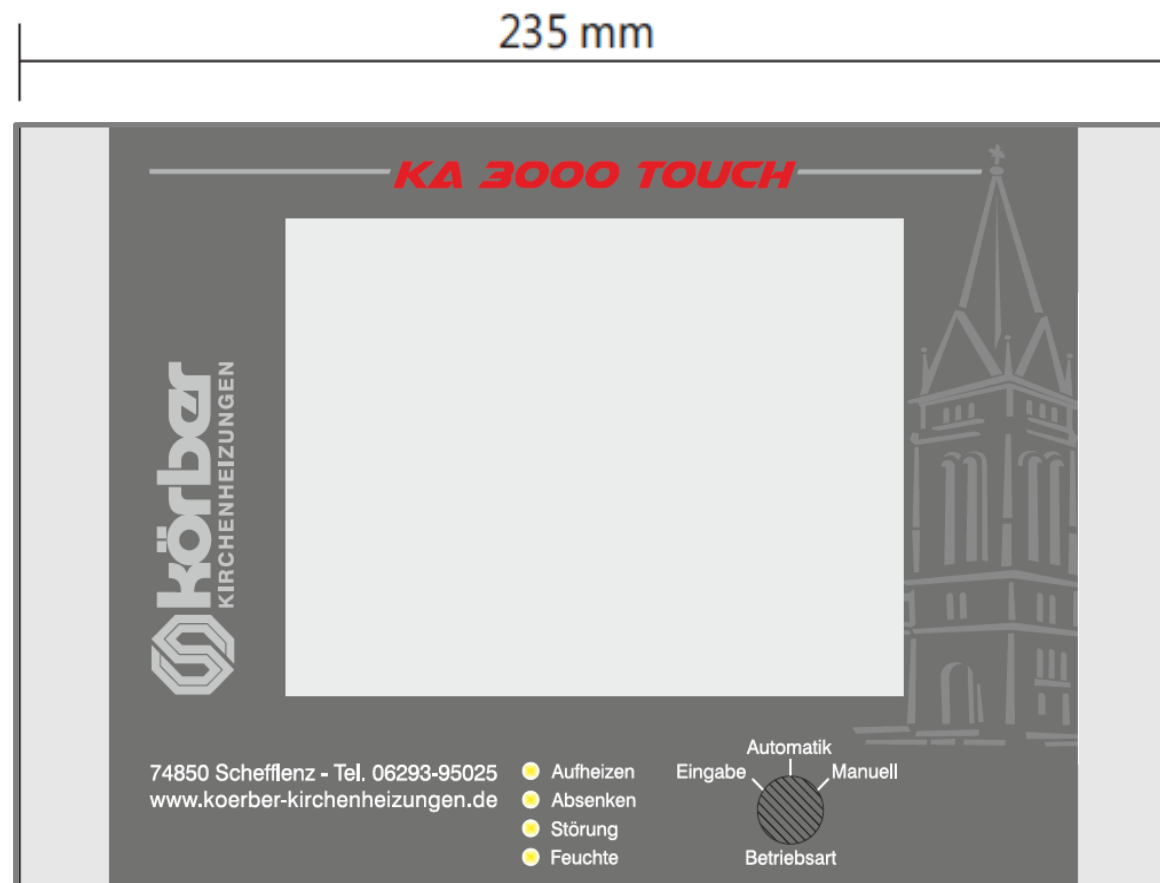

Client zu KA 3000 touch Maße

Vorderansicht

Ohne Masstab

Seitenansicht

Ohne Masstab