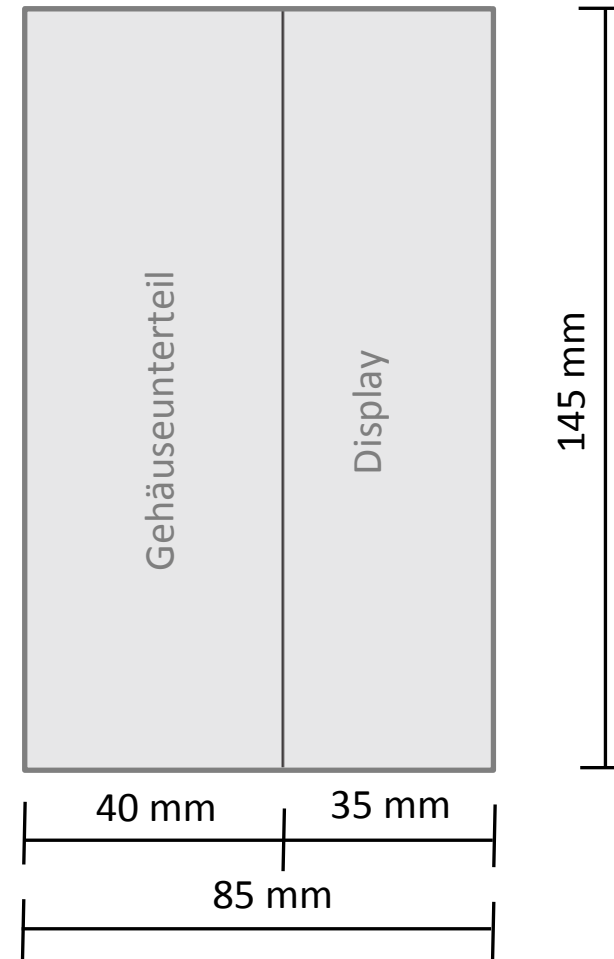

Client zu KA 3000 touch Maße

Vorderansicht

Ohne Masstab

Seitenansicht

Ohne Masstab